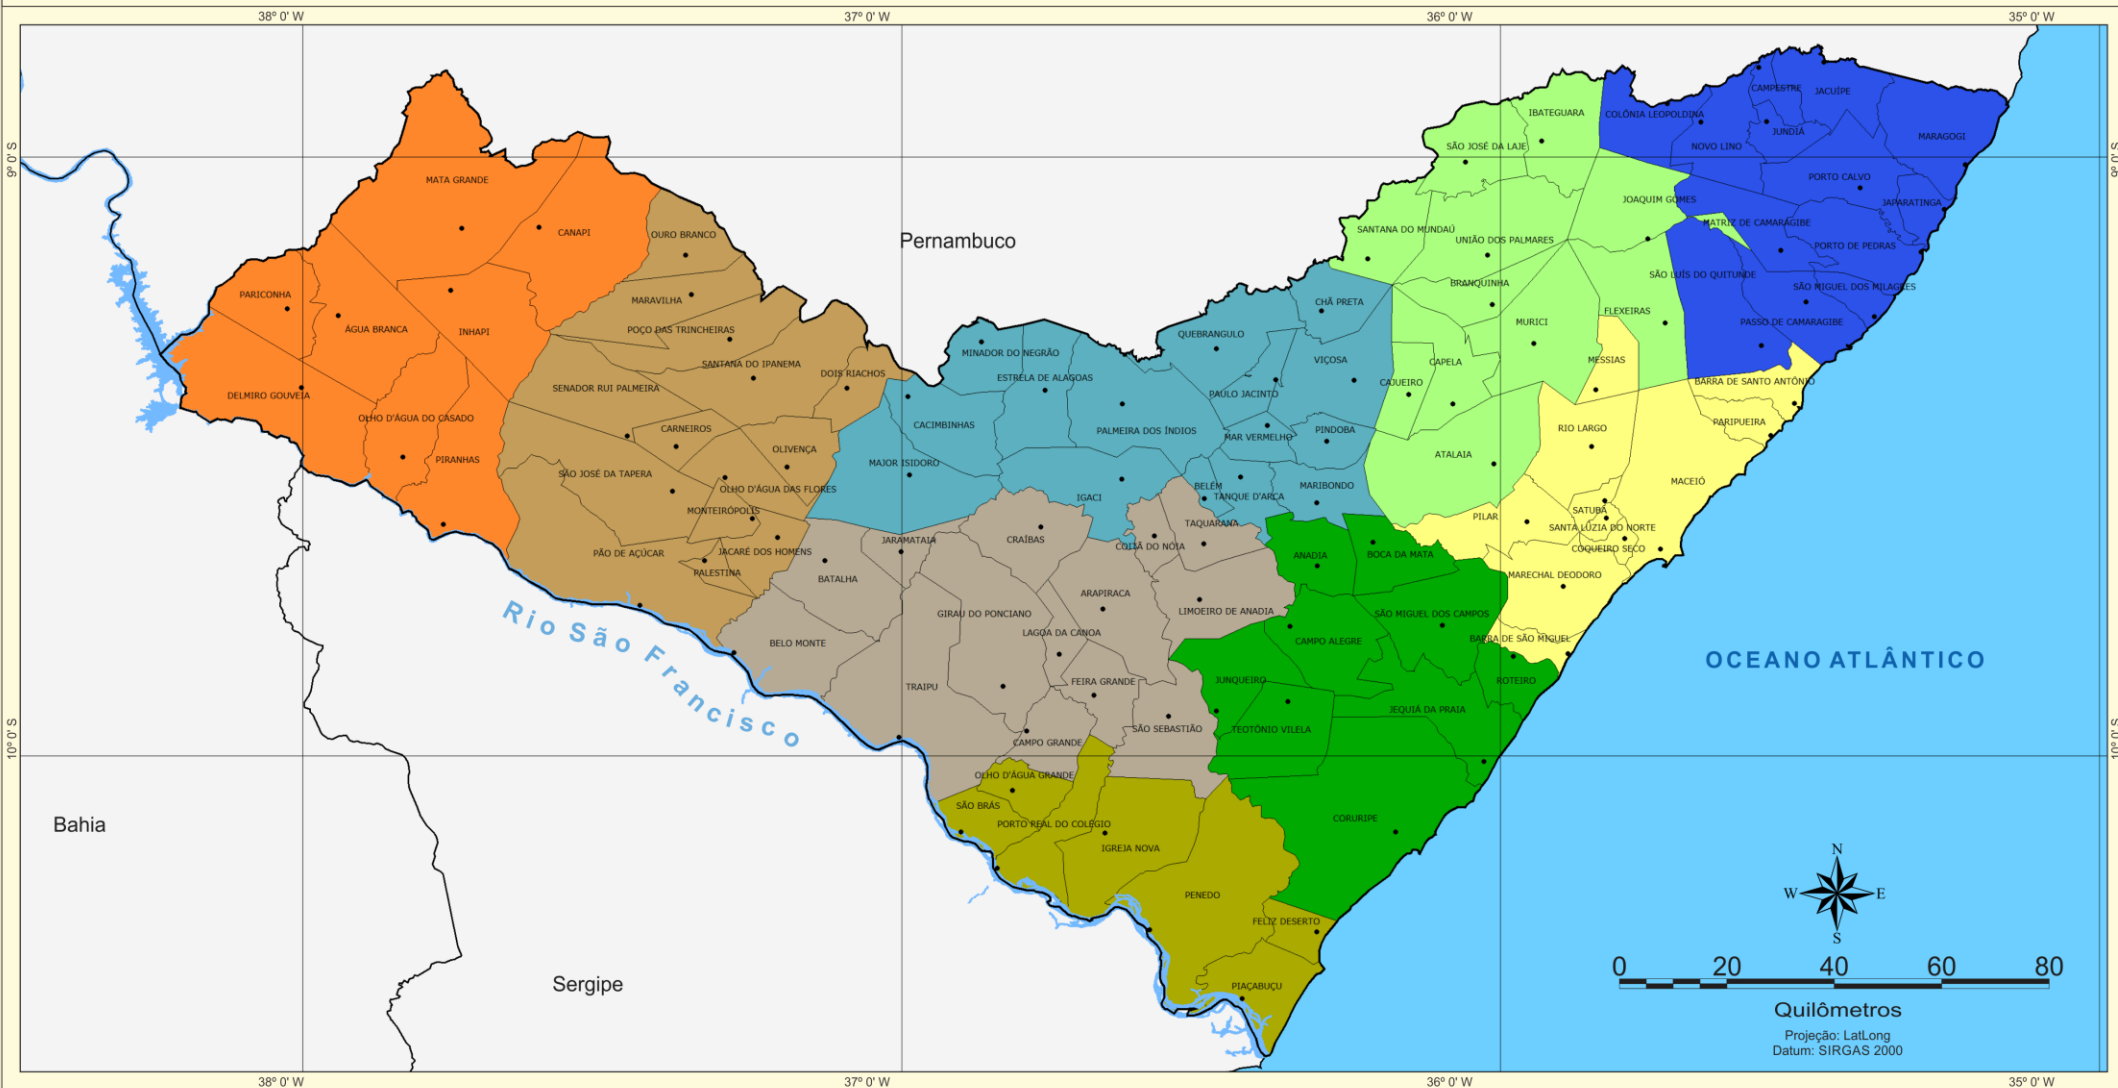

# REGIÕES DE PLANEJAMENTO

### Nota

Regiões instituídas pelo Decreto nº 30.157, de 29 de janeiro de 2014, que define a divisão regional do Estado de Alagoas para fins de planejamento e formulação dos Planos Plurianuais e Orçamentos Anuais.

### Legenda

- |                       |                     |
|-----------------------|---------------------|
| Metropolitana         | Serra dos Quilombos |
| Tabuleiros do Sul     | Norte               |
| Baixo São Francisco   | Médio Sertão        |
| Agreste               | Alto Sertão         |
| Planalto da Borborema |                     |

### Convenções

- Limite Municipal
- Limite Estadual
- Limite de Alagoas
- Sede Municipal